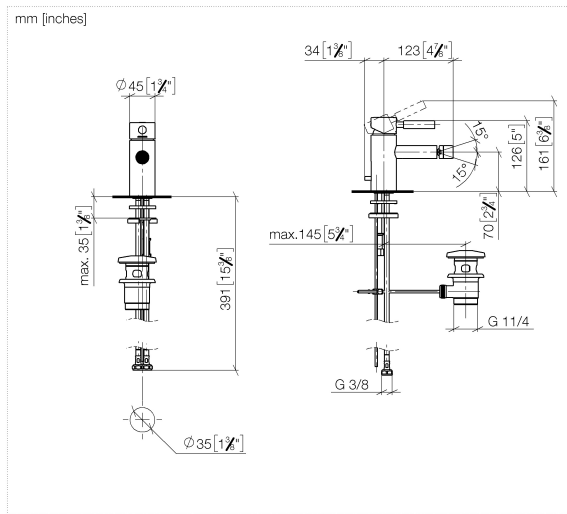

EDITION PRO Bidet-Einhandbatterie mit Ablaufgarnitur - Chrom

33 600 626

- Ausladung 125 mm
- Kugelgelenk 15° schwenkbar (in jede Richtung)
- runder luftangereicherter Strahl
- Armaturenhöhe 130 mm
- Höhe bis Luftsprudler 70 mm
- Bohrungsdurchmesser 35 mm
- 2x Druckschlauch M 10 x 1 eingeschraubt, dichtheitsgeprüft
- Durchfluss max. 7 l/min

	Chrom	33 600 626-00
	Schwarz matt	33 600 626-33
	Chrom gebürstet	33 600 626-93

EDITION PRO Bidet-Einhandbatterie mit Ablaufgarnitur - Chrom

33 600 626

EDITION PRO Bidet-Einhandbatterie mit Ablaufgarnitur - Chrom

33 600 626

Ersatzteilstückliste

Nr.	Artikelnummer	Benennung	Verbaumenge	Lieferzeit
1	90 20 62 046 00-00	Griff	1	10
2	09 28 30 008-00	Haube	1	10
3	09 24 04 130-07	Mutter	1	30
4	90 15 05 041 00 90	Kartusche	1	2
5	09 14 10 003 90	Dichtung	2	2
6	09 24 04 025 10 90	Nippel	1	2
7	09 11 06 086 20-00	Auslauf	1	10
8	04 21 40 007 00-00	Gelenk	1	10
9	90 23 01 119 02-00	Luftsprudler	1	10
10	90 31 11 030 00 90	Stift	2	2
11	09 14 10 119 90	Dichtung	1	2
12	09 28 10 109-07	Ring	1	30
13	04 30 04 104 00 90	Schlauch	2	2
14	04 20 62 030 80-00	Zugstange	1	10
15	09 31 11 012 90	Stift	1	2
16	04 30 11 085 88 90	Befestigungssatz	1	2
17	90 11 01 001 00-00	Ablaufgarnitur	1	10