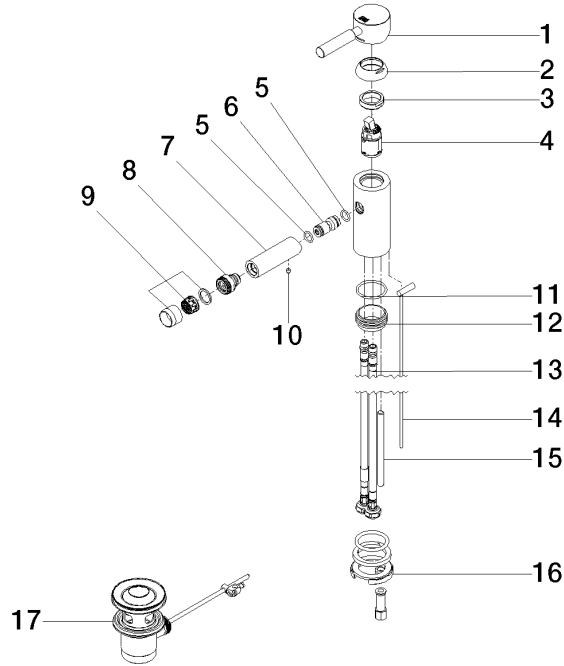

EDITION PRO Bidet-Einhandbatterie mit Ablaufgarnitur - Chrom

33 600 626

- Ausladung 125 mm
- Kugelgelenk 15° schwenkbar (in jede Richtung)
- runder luftangereicherter Strahl
- Armaturenhöhe 130 mm
- Höhe bis Luftsprudler 70 mm
- Bohrungsdurchmesser 35 mm
- 2x Druckschlauch M 10 x 1 eingeschraubt, dichtheitsgeprüft
- Durchfluss max. 7 l/min

	Chrom	33 600 626-00
	Schwarz matt	33 600 626-33
	Chrom gebürstet	33 600 626-93

EDITION PRO Bidet-Einhandbatterie mit Ablaufgarnitur - Chrom

33 600 626

EDITION PRO Bidet-Einhandbatterie mit Ablaufgarnitur - Chrom

33 600 626

Ersatzteilstückliste

Nr.	Artikelnummer	Benennung	Verbaumenge	Lieferzeit
1	90 20 62 046 00-00	Griff	1	10
2	09 28 30 008-00	Haube	1	10
3	09 24 04 130-07	Mutter	1	30
4	90 15 05 041 00 90	Kartusche	1	2
5	09 14 10 003 90	Dichtung	2	2
6	09 24 04 025 10 90	Nippel	1	2
7	09 11 06 086 20-00	Auslauf	1	10
8	04 21 40 007 00-00	Gelenk	1	10
9	90 23 01 119 02-00	Luftsprudler	1	10
10	90 31 11 030 00 90	Stift	2	2
11	09 14 10 119 90	Dichtung	1	2
12	09 28 10 109-07	Ring	1	30
13	04 30 04 104 00 90	Schlauch	2	2
14	04 20 62 030 80-00	Zugstange	1	10
15	09 31 11 012 90	Stift	1	2
16	04 30 11 085 88 90	Befestigungssatz	1	2
17	90 11 01 001 00-00	Ablaufgarnitur	1	10